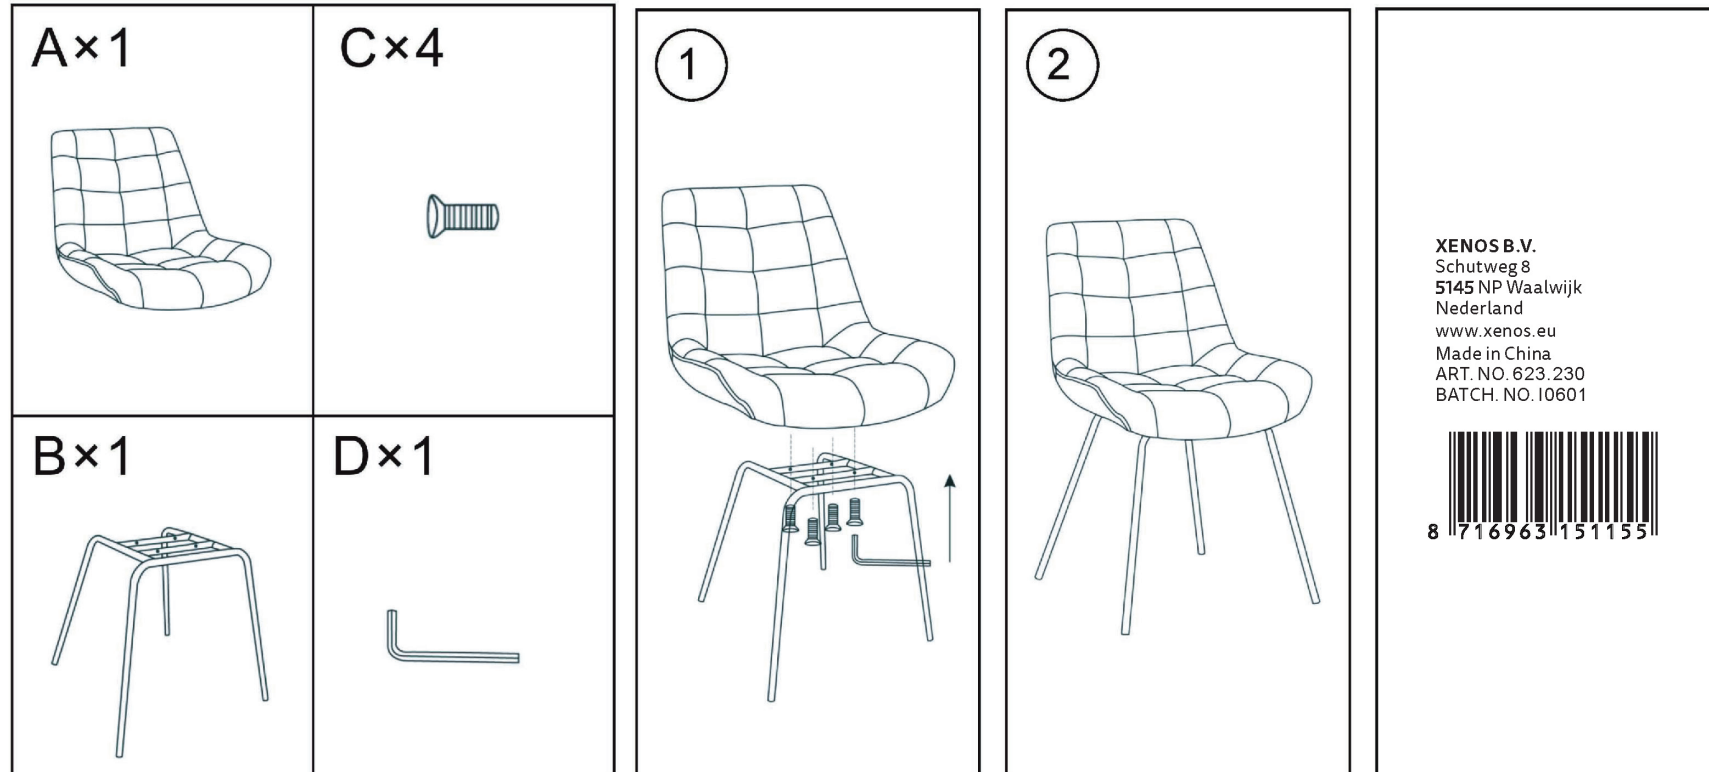

MONTAGE INSTRUCTIE MONTAGEANLEITUNG INSTRUCTIONS DE MONTAGE

Maximaal gewicht: 120 kg
Afmetingen: 52x52x84 cm
Materiaal: metaal, polyester-velours

Maximales Gewicht: 120 kg
Abmessungen: 52x52x84 cm
Material: Metall, Polyester

Poids maximum: 120 kg
Dimensions: 52x52x84 cm
Matériel: métal, polyester

Onderhoudsinstructies:
Veeg het artikel lichtjes schoon met een stofdoek
of maak het artikel schoon met een stofzuiger

Pflegehinweis: Wischen Sie das Produkt mit einem trockenen Tuch
ab oder reinigen Sie den Artikel mit einem Staubsauger.